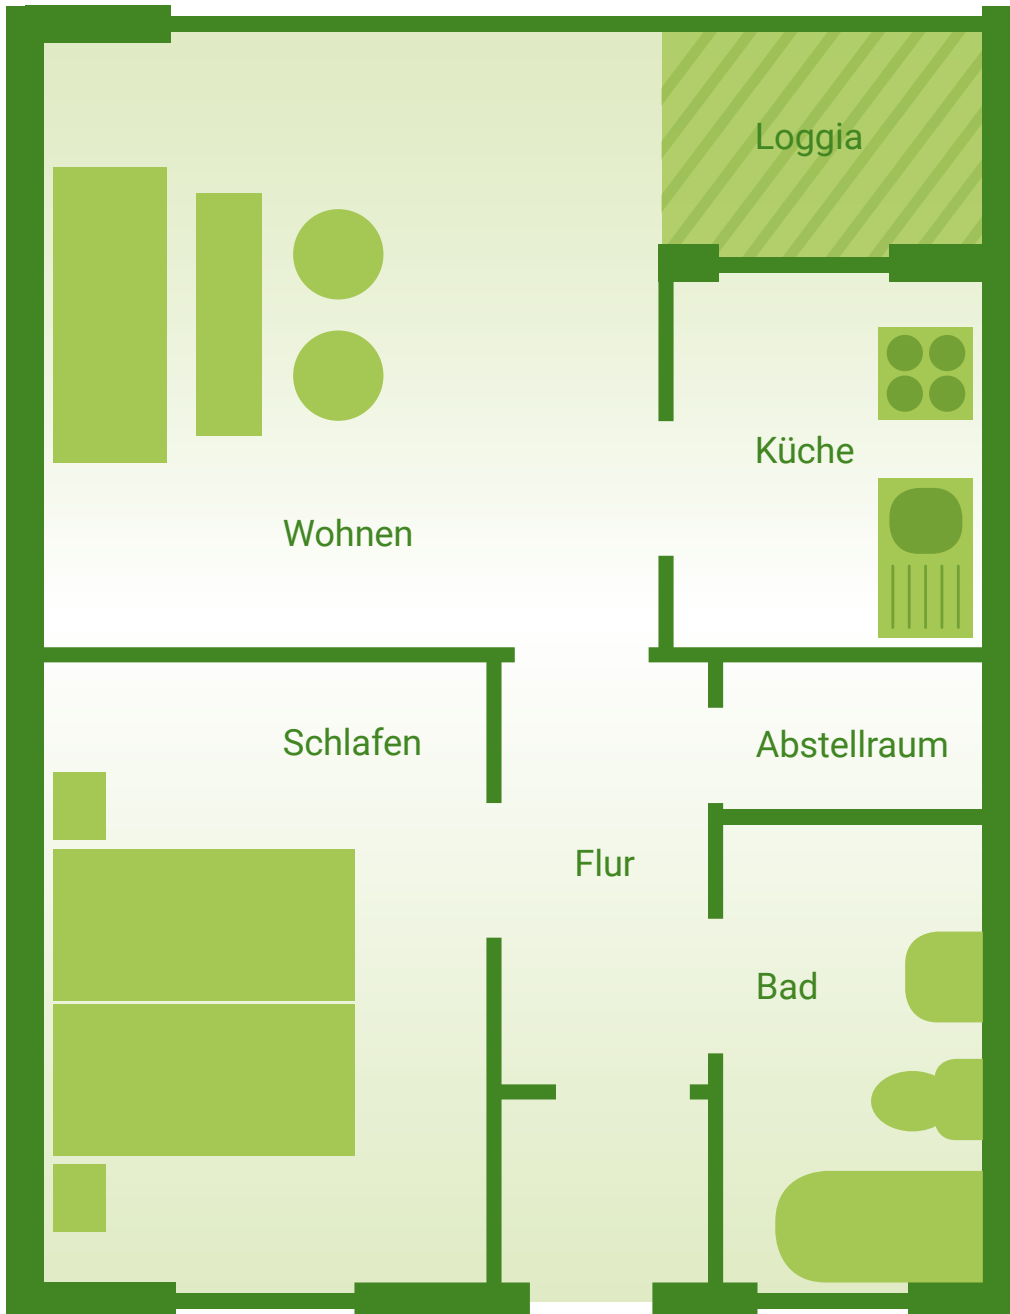

36 m<sup>2</sup>

1-Zimmer-Martinswohnung

**Wichtiger Hinweis:**

Die Grundrisse der Wohnungen dienen zur Orientierung. In einigen Details können sich die Grundrisse vom tatsächlichen Schnitt der späteren Mietwohnung unterscheiden.

46 m<sup>2</sup>

2-Zimmer-Martinswohnung

**Wichtiger Hinweis:**

Die Grundrisse der Wohnungen dienen zur Orientierung. In einigen Details können sich die Grundrisse vom tatsächlichen Schnitt der späteren Mietwohnung unterscheiden.

59 m<sup>2</sup>

2-Zimmer-Martinswohnung

**Wichtiger Hinweis:**

Die Grundrisse der Wohnungen dienen zur Orientierung. In einigen Details können sich die Grundrisse vom tatsächlichen Schnitt der späteren Mietwohnung unterscheiden.