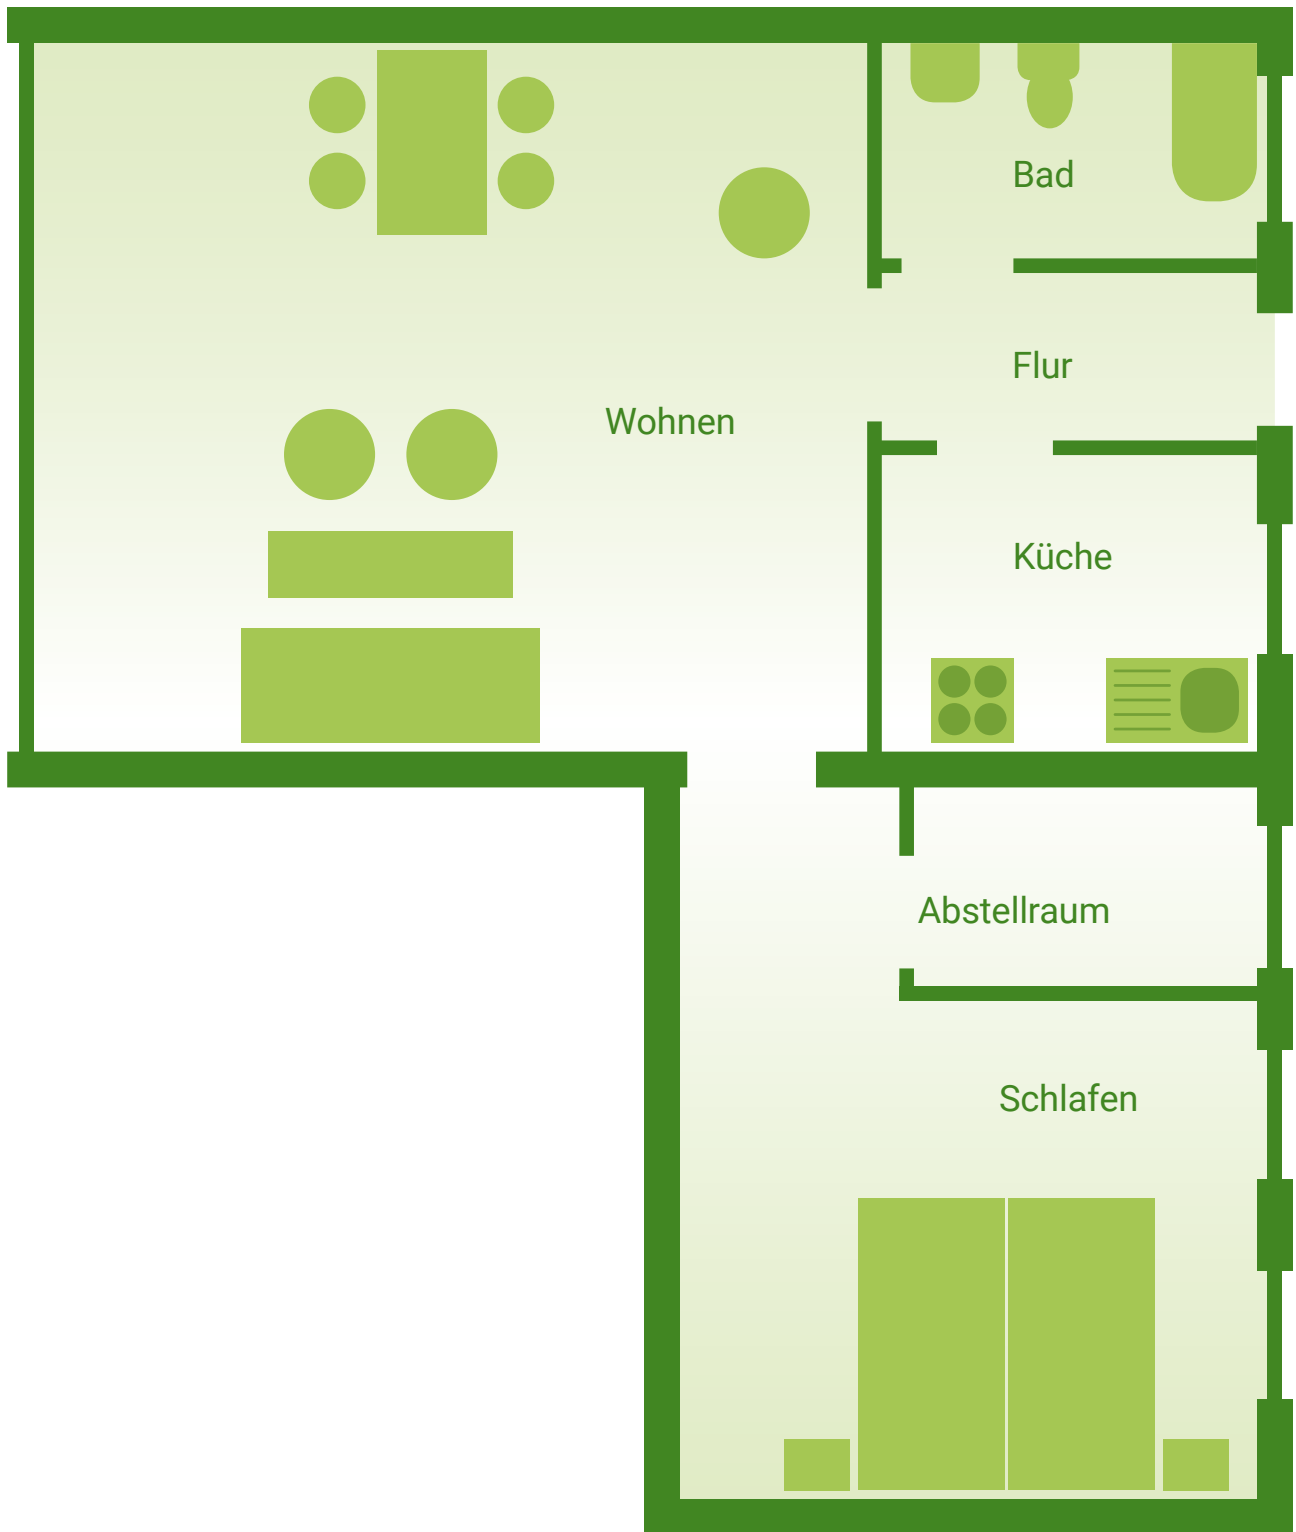

36 m<sup>2</sup>

1-Zimmer-Martinswohnung

**Wichtiger Hinweis:**

Die Grundrisse der Wohnungen dienen zur Orientierung. In einigen Details können sich die Grundrisse vom tatsächlichen Schnitt der späteren Mietwohnung unterscheiden.

46 m<sup>2</sup>

2-Zimmer-Martinswohnung

**Wichtiger Hinweis:**

Die Grundrisse der Wohnungen dienen zur Orientierung. In einigen Details können sich die Grundrisse vom tatsächlichen Schnitt der späteren Mietwohnung unterscheiden.

59 m<sup>2</sup>

2-Zimmer-Martinswohnung

**Wichtiger Hinweis:**

Die Grundrisse der Wohnungen dienen zur Orientierung. In einigen Details können sich die Grundrisse vom tatsächlichen Schnitt der späteren Mietwohnung unterscheiden.